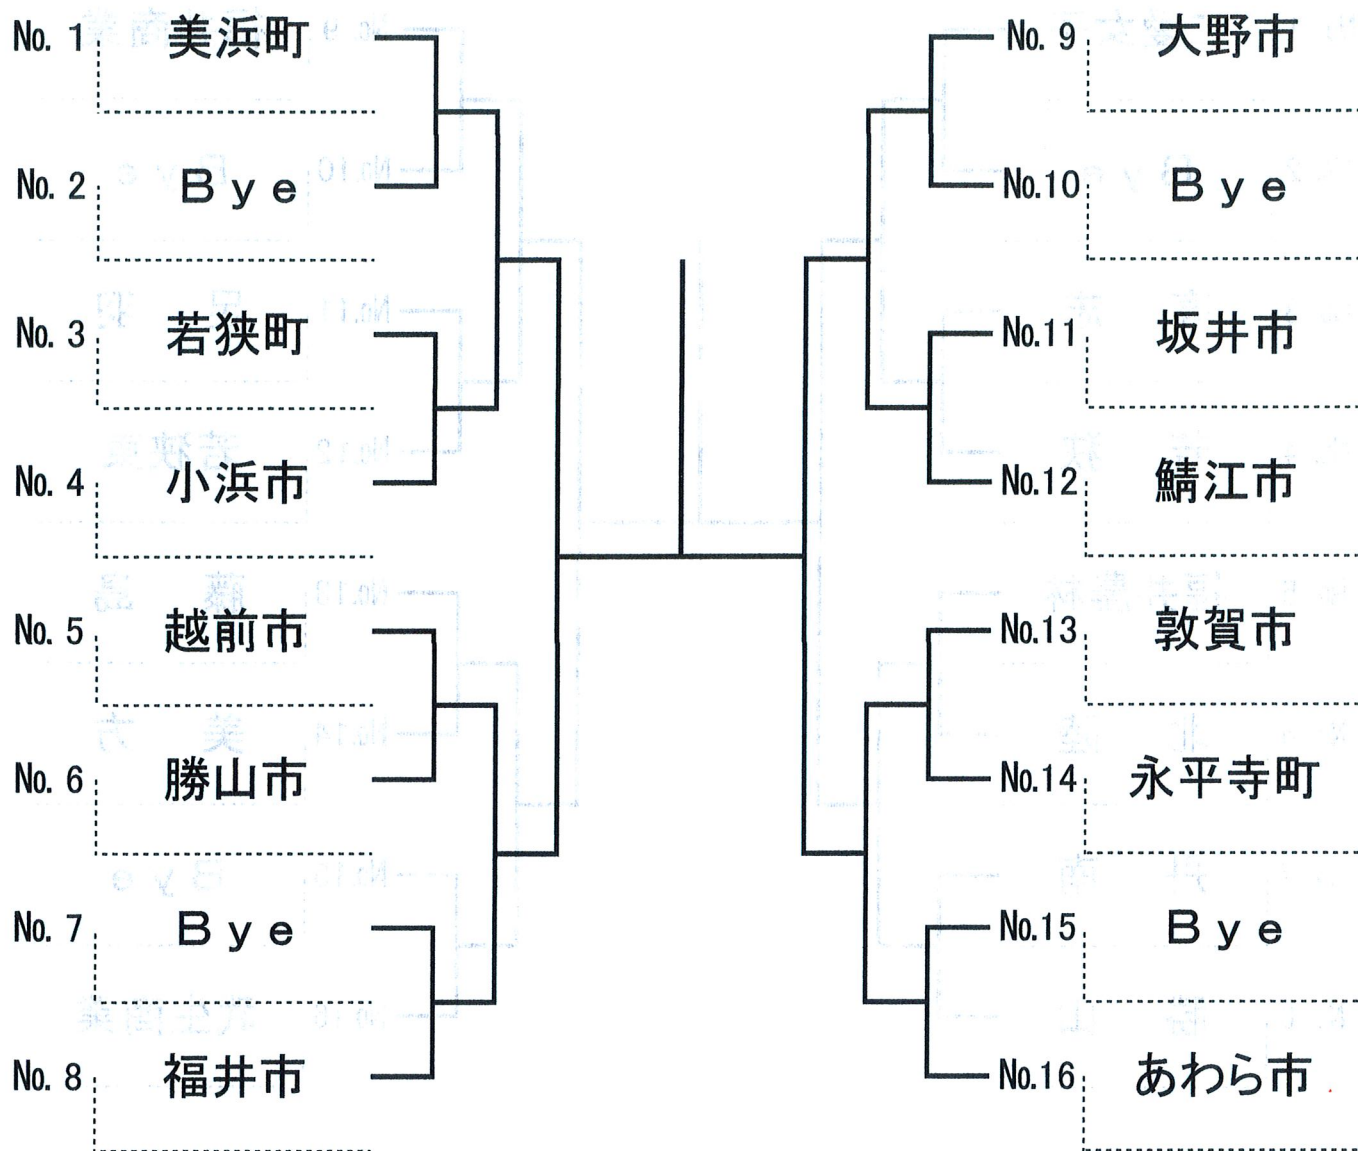

一般男子 (市町対抗の部)

一般女子 (市町対抗の部)

交流の部

45才以上男子ダブルス

エントリー数が1組のため、試合が成立しないため中止とします。

40才以上女子ダブルス

エントリー数が0組のため、試合が成立しないため中止とします。

混合ダブルス

エントリー数が1組のため、試合が成立しないため中止とします。

MEMO