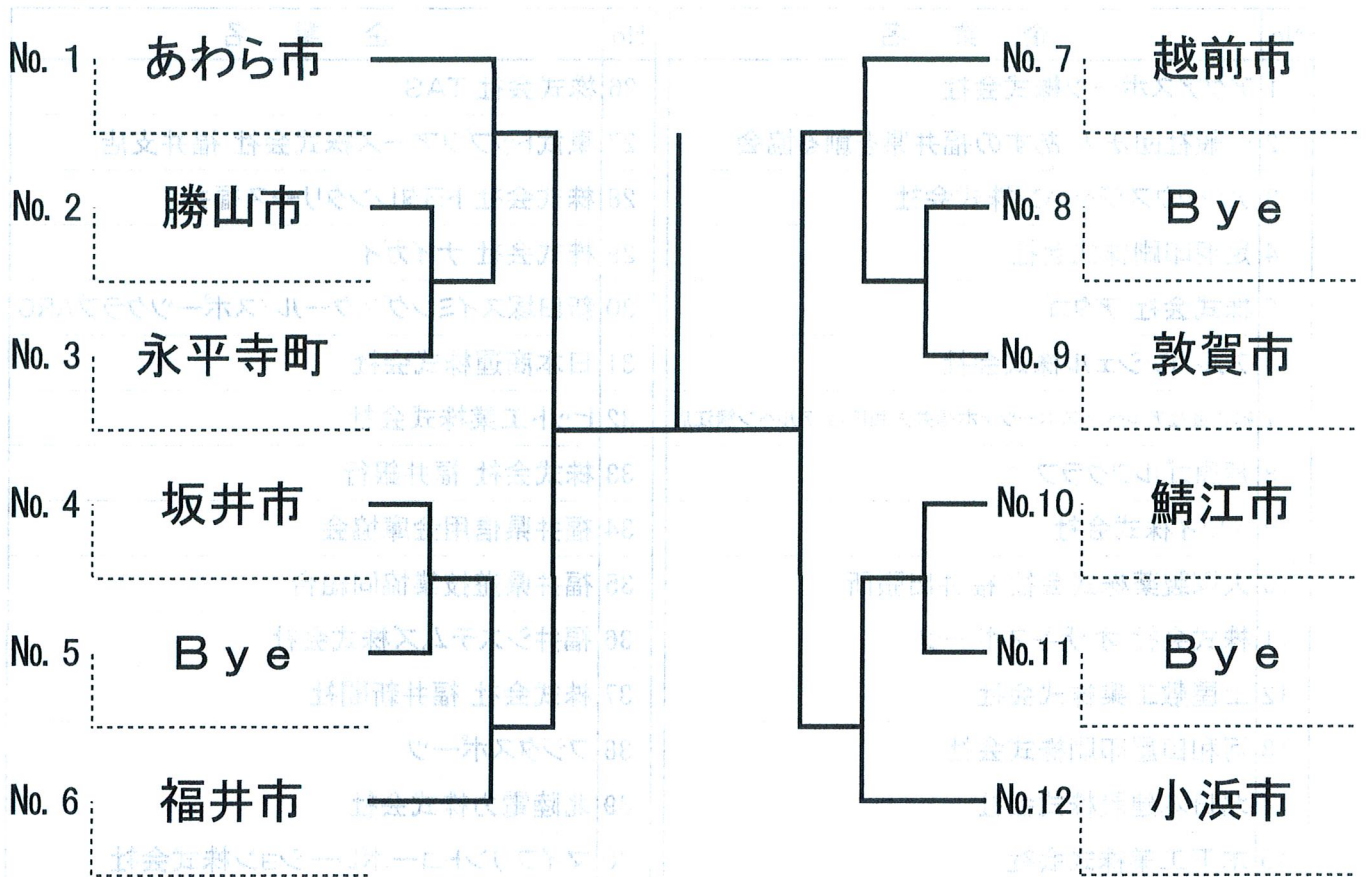

一般男子 (市町対抗の部)

一般女子 (市町対抗の部)

交流の部

45才以上男子ダブルス

エントリー数が1組のため、試合が成立しないため中止とします。

40才以上女子ダブルス

エントリー数が0組のため、試合が成立しないため中止とします。

混合ダブルス

エントリー数が1組のため、試合が成立しないため中止とします。

MEMO