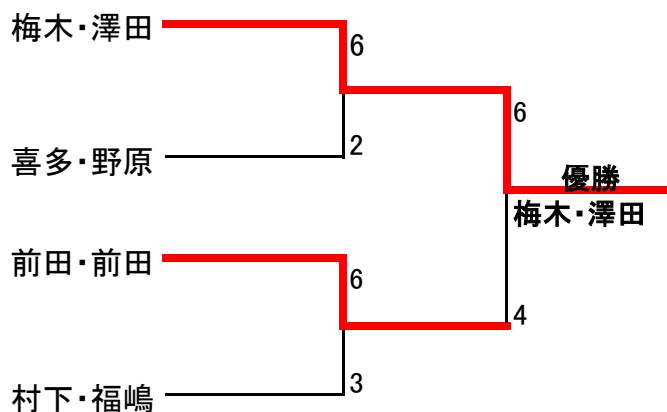

第26回 美浜町民テニスダブルス大会結果

平成27年11月1日 総合運動公園テニス場

予選リーグA級

A ブ ロ ック		山脇・武藤	鳥辺・関	前田・前田	梅木・澤田	勝敗	順位
	山脇・武藤		×2-6	×1-6	×1-6	0-3	4
	鳥辺・関	○6-2		×2-6	×2-6	1-2	3
	前田・前田	○6-1	○6-2		×6-7(3)	2-1	2
	梅木・澤田	○6-1	○6-2	○7-6(3)		3-0	1

B ブ ロ ック		村下・福嶋	能谷・番場	喜多・野原	西巻・田中	勝敗	順位
	村下・福嶋		○6-3	○6-3	○6-1	3-0	1
	能谷・番場	×3-6		×2-6	×2-6	0-3	4
	喜多・野原	×3-6	○6-2		○7-6(0)	2-1	2
	西巻・田中	×1-6	○6-2	×6-7(0)		1-2	3

決勝トーナメントA級

三位決定戦A級

予選リーグB級

A ブ ロ ッ ク		二宮・山本	右馬・辻	黒田・栗原	向井沓掛	勝敗	順位
	二宮・山本		×4-6	—	×1-6	0-2	3
	右馬・辻	○6-4		—	×3-6	1-1	2
	黒田・栗原	—	—		—	—	棄権
	向井沓掛	○6-1	○6-3	—		2-0	1