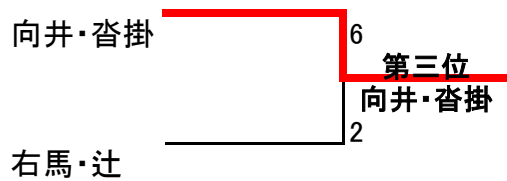

B ブ ロ ック		村下・福嶋	能谷・番場	喜多・野原	西巻・田中	勝敗	順位
	村下・福嶋		○6-3	○6-3	○6-1	3-0	1
	能谷・番場	×3-6		×2-6	×2-6	0-3	4
	喜多・野原	×3-6	○6-2		○7-6(0)	2-1	2
	西巻・田中	×1-6	○6-2	×6-7(0)		1-2	3

決勝トーナメントA級

三位決定戦A級

予選リーグB級

A ブ ロ ッ ク		二宮・山本	右馬・辻	黒田・栗原	向井沓掛	勝敗	順位
	二宮・山本		×4-6	—	×1-6	0-2	3
	右馬・辻	○6-4		—	×3-6	1-1	2
	黒田・栗原	—	—		—	—	棄権
	向井沓掛	○6-1	○6-3	—		2-0	1

B ブ ロ ッ ク		中村・森山	小谷・山田	神垣・藤田	中阪・清水	勝敗	順位
	中村・森山		○6-4	○6-1	○7-5	3-0	1
	小谷・山田	×4-6		×0-6	×2-6	0-3	4
	神垣・藤田	×1-6	○6-0		×6-7	1-2	3
	中阪・清水	×5-7	○6-2	○7-6		2-1	2

決勝トーナメントB級

三位決定戦B級

決勝リーグ戦C級

B ブ ロ ック		森下・田邊	川嵯・吉本	武田・中野	上田・松田	勝敗	順位
	森下・田邊		○6-3	×1-6	○6-2	2-1	2
	川嵯・吉本	×3-6		×2-6	○6-0	1-2	3
	武田・中野	○6-1	○6-2		○6-0	3-0	1
	上田・松田	×2-6	×0-6	×0-6		0-3	4