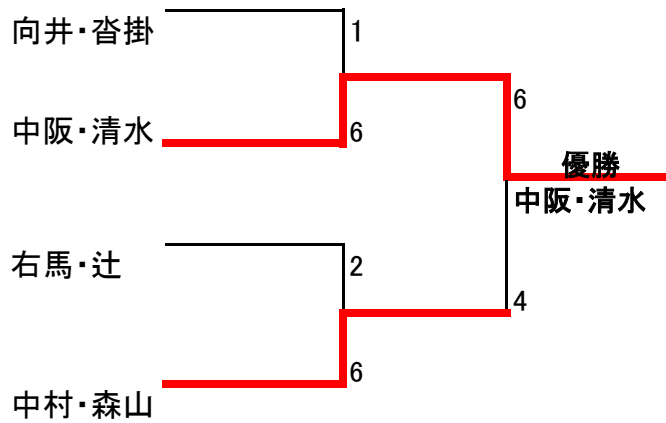

第26回 美浜町民テニスダブルス大会結果

平成27年11月1日 総合運動公園テニス場

予選リーグA級

A ブ ロ ック		山脇・武藤	鳥辺・関	前田・前田	梅木・澤田	勝敗	順位
	山脇・武藤		×2-6	×1-6	×1-6	0-3	4
	鳥辺・関	○6-2		×2-6	×2-6	1-2	3
	前田・前田	○6-1	○6-2		×6-7(3)	2-1	2
	梅木・澤田	○6-1	○6-2	○7-6(3)		3-0	1

B ブ ロ ック		村下・福嶋	能谷・番場	喜多・野原	西巻・田中	勝敗	順位
	村下・福嶋		○6-3	○6-3	○6-1	3-0	1
	能谷・番場	×3-6		×2-6	×2-6	0-3	4
	喜多・野原	×3-6	○6-2		○7-6(0)	2-1	2
	西巻・田中	×1-6	○6-2	×6-7(0)		1-2	3

決勝トーナメントA級

三位決定戦A級

予選リーグB級

A ブ ロ ッ ク		二宮・山本	右馬・辻	黒田・栗原	向井沓掛	勝敗	順位
	二宮・山本		×4-6	—	×1-6	0-2	3
	右馬・辻	○6-4		—	×3-6	1-1	2
	黒田・栗原	—	—		—	—	棄権
	向井沓掛	○6-1	○6-3	—		2-0	1

B ブ ロ ッ ク		中村・森山	小谷・山田	神垣・藤田	中阪・清水	勝敗	順位
	中村・森山		○6-4	○6-1	○7-5	3-0	1
	小谷・山田	×4-6		×0-6	×2-6	0-3	4
	神垣・藤田	×1-6	○6-0		×6-7	1-2	3
	中阪・清水	×5-7	○6-2	○7-6		2-1	2

決勝トーナメントB級

三位決定戦B級

決勝リーグ戦C級

B ブ ロ ック		森下・田邊	川嵯・吉本	武田・中野	上田・松田	勝敗	順位
	森下・田邊		○6-3	×1-6	○6-2	2-1	2
	川嵯・吉本	×3-6		×2-6	○6-0	1-2	3
	武田・中野	○6-1	○6-2		○6-0	3-0	1
	上田・松田	×2-6	×0-6	×0-6		0-3	4