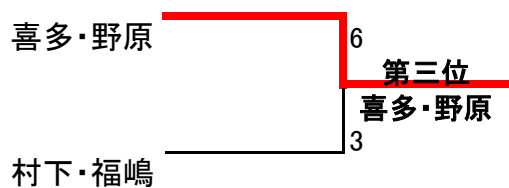

第26回 美浜町民テニスダブルス大会結果

平成27年11月1日 総合運動公園テニス場

予選リーグA級

A ブ ロ ック		山脇・武藤	鳥辺・関	前田・前田	梅木・澤田	勝敗	順位
	山脇・武藤		×2-6	×1-6	×1-6	0-3	4
	鳥辺・関	○6-2		×2-6	×2-6	1-2	3
	前田・前田	○6-1	○6-2		×6-7(3)	2-1	2
	梅木・澤田	○6-1	○6-2	○7-6(3)		3-0	1

B ブ ロ ック		村下・福嶋	能谷・番場	喜多・野原	西巻・田中	勝敗	順位
	村下・福嶋		○6-3	○6-3	○6-1	3-0	1
	能谷・番場	×3-6		×2-6	×2-6	0-3	4
	喜多・野原	×3-6	○6-2		○7-6(0)	2-1	2
	西巻・田中	×1-6	○6-2	×6-7(0)		1-2	3

決勝トーナメントA級

三位決定戦A級