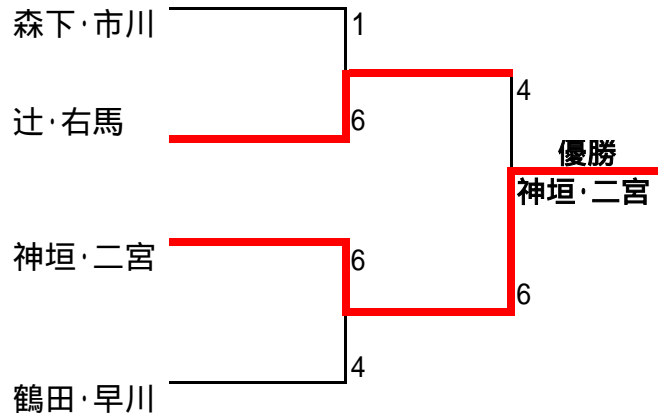

B ブ ロ ック		番場・上原	沓掛・野原	梅木・澤田	熊谷・田中	勝敗	順位
	番場・上原		6-2	7-6(5)	×4-6	2-1	1
	沓掛・野原	×2-6		×4-6	6-3	1-2	4
	梅木・澤田	×6-7(5)	6-4		×5-7	1-2	3
	熊谷・田中	6-4	×3-6	7-5		2-1	2

決勝トーナメントA級

三位決定戦A級

予選リーグB級

A ブ ロ ッ ク		川崎・吉本	森下・市川	鶴田・早川	勝敗	順位
	川崎・吉本		×0-6	×2-6	0-2	3
	森下・市川	6-0		6-0	2-0	1
	鶴田・早川	6-2	×0-6		1-1	2

B ブ ロ ッ ク		神垣・二宮	辻・右馬	藤原・伊藤	勝敗	順位
	神垣・二宮		7-6(4)	6-1	2-0	1
	辻・右馬	×6-7(4)		6-3	1-1	2
	藤原・伊藤	×1-6	×3-6		0-2	3

決勝トーナメントB級

三位決定戦B級