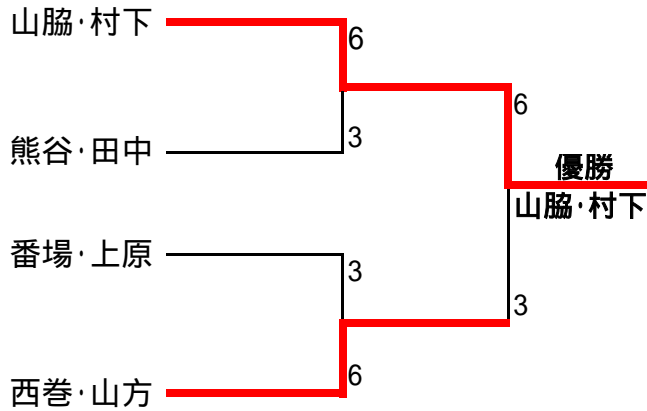

第24回 美浜町民テニスダブルス大会結果

平成25年11月3日 総合運動公園テニス場

予選リーグA級

A ブ ロ ック		大江・山内	山脇・村下	西巻・山方	塚田・玉井	勝敗	順位
	大江・山内		×2-6	×4-6	7-6(8)	1-2	3
	山脇・村下	6-2		7-5	6-1	3-0	1
	西巻・山方	6-4	×5-7		6-1	2-1	2
	塚田・玉井	×6-7(8)	×1/6	×1-6		0-3	4

B ブ ロ ック		番場・上原	沓掛・野原	梅木・澤田	熊谷・田中	勝敗	順位
	番場・上原		6-2	7-6(5)	×4-6	2-1	1
	沓掛・野原	×2-6		×4-6	6-3	1-2	4
	梅木・澤田	×6-7(5)	6-4		×5-7	1-2	3
	熊谷・田中	6-4	×3-6	7-5		2-1	2

決勝トーナメントA級

三位決定戦A級

予選リーグB級

A ブ ロ ッ ク		川崎・吉本	森下・市川	鶴田・早川	勝敗	順位
	川崎・吉本		×0-6	×2-6	0-2	3
	森下・市川	6-0		6-0	2-0	1
	鶴田・早川	6-2	×0-6		1-1	2

B ブ ロ ッ ク		神垣・二宮	辻・右馬	藤原・伊藤	勝敗	順位
	神垣・二宮		7-6(4)	6-1	2-0	1
	辻・右馬	×6-7(4)		6-3	1-1	2
	藤原・伊藤	×1-6	×3-6		0-2	3

決勝トーナメントB級

三位決定戦B級